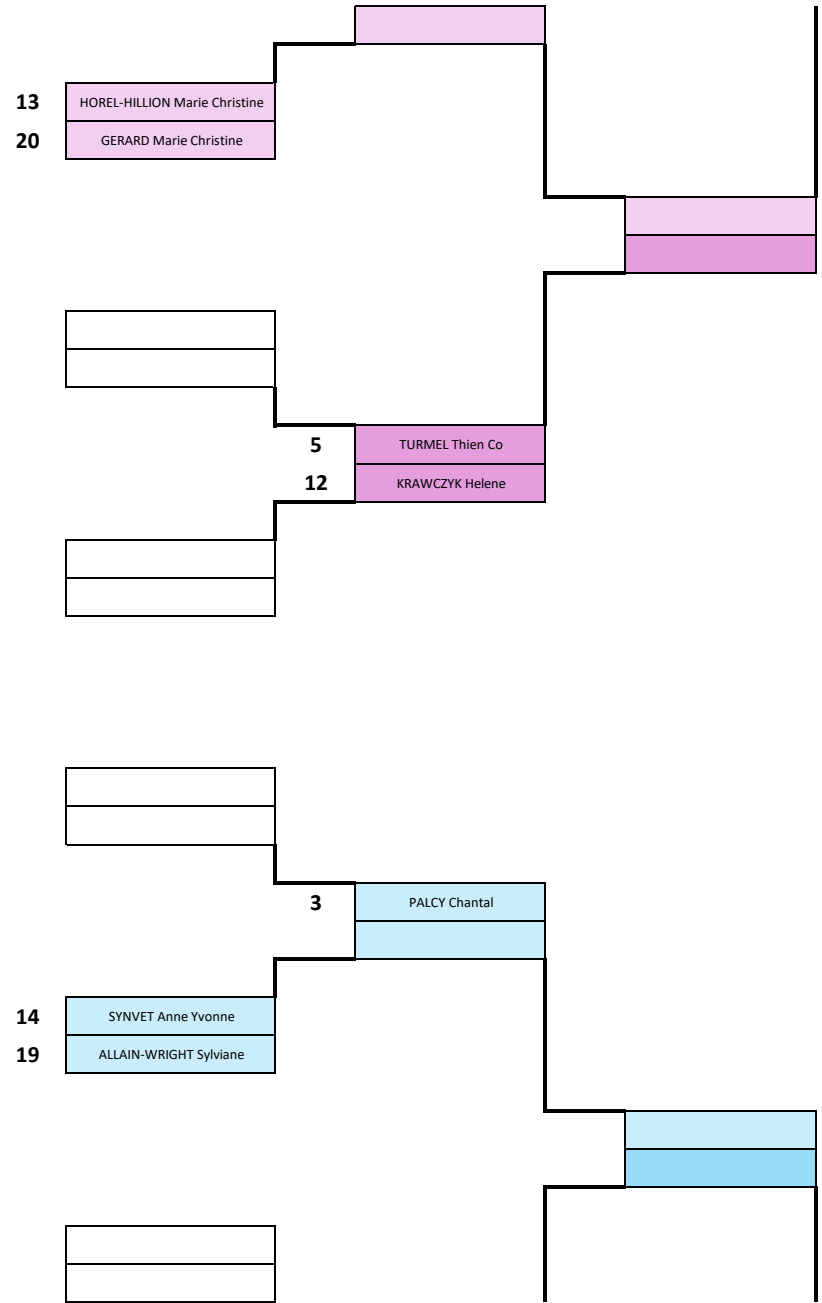

## TABLEAU CHAMPIONNAT DAMES 2ème SERIE (15,5 à 36,4)

N°	Inscrit	Index
1	LE GOFF Krisztina	15,6
2	PAUL Annie	16,7
3	PALCY Chantal	18,2
4	COLIN Jeannie	18,6
5	TURMEL Thien Co	19,4
6	JOUAN Lucette	21
7	DELOCHE Brigitte	21,4
8	LE DOUCEN Nelly	25,6
9	PRODHOMME Marie Line	25,9
10	LE GUENNEC Katia	26,2
11	DAUPLAY Valérie	26,6
12	KRAWCZYK Helene	27,1
13	HOREL-HILLION Marie Christine	28,4
14	SYNVET Anne Yvonne	28,5
15	GOBARD Marie-Odile	28,5
16	GUILLAUME Carmen	30,9
17	LAUDRIN Michele	31,7
18	TANGUY Poeiti	31,8
19	ALLAIN-WRIGHT Sylviane	34,5
20	GERARD Marie Christine	35,7
21		
22		
23		
24		
25		
26		
27		
28		
29		
30		

31		
32		

**6** JOUAN Lucette  
**11** DAUPLAY Valérie

**2** PAUL Annie

**15** GOBARD Marie-Odile  
**18** TANGUY Poeiti

**7** DELOCHE Brigitte  
**10** LE GUENNEC Katia