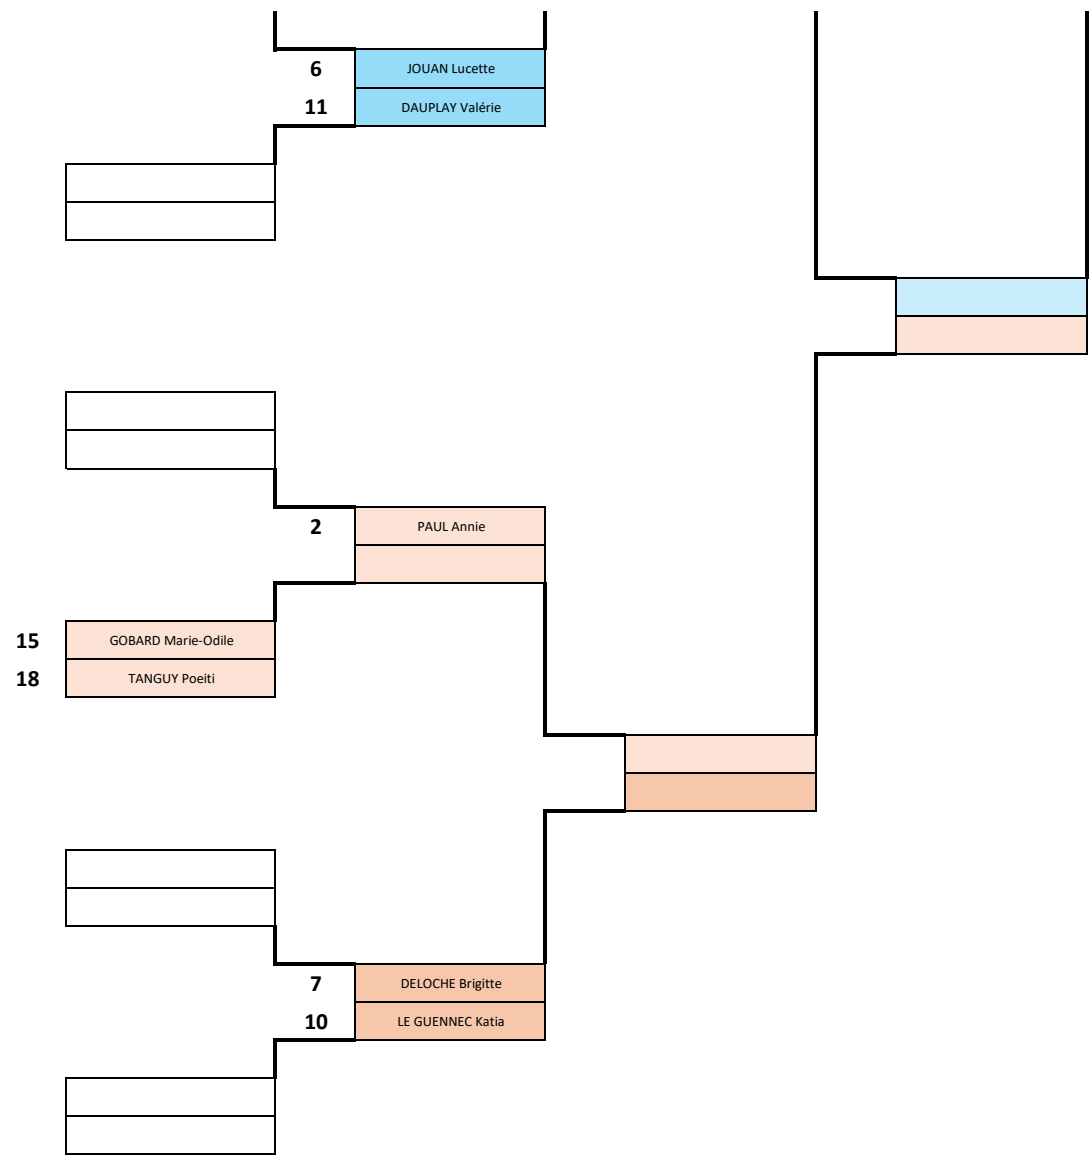

## TABLEAU CHAMPIONNAT DAMES 2ème SERIE (15,5 à 36,4)

N°	Inscrit	Index
1	LE GOFF Krisztina	15,6
2	PAUL Annie	16,7
3	PALCY Chantal	18,2
4	COLIN Jeannie	18,6
5	TURMEL Thien Co	19,4
6	JOUAN Lucette	21
7	DELOCHE Brigitte	21,4
8	LE DOUCEN Nelly	25,6
9	PRODHOMME Marie Line	25,9
10	LE GUENNEC Katia	26,2
11	DAUPLAY Valérie	26,6
12	KRAWCZYK Helene	27,1
13	HOREL-HILLION Marie Christine	28,4
14	SYNVET Anne Yvonne	28,5
15	GOBARD Marie-Odile	28,5
16	GUILLAUME Carmen	30,9
17	LAUDRIN Michele	31,7
18	TANGUY Poeiti	31,8
19	ALLAIN-WRIGHT Sylviane	34,5
20	GERARD Marie Christine	35,7
21		
22		
23		
24		
25		
26		
27		
28		
29		
30		

31		
32		

**6** JOUAN Lucette  
**11** DAUPLAY Valérie

**2** PAUL Annie

**15** GOBARD Marie-Odile  
**18** TANGUY Poeiti

**7** DELOCHE Brigitte  
**10** LE GUENNEC Katia