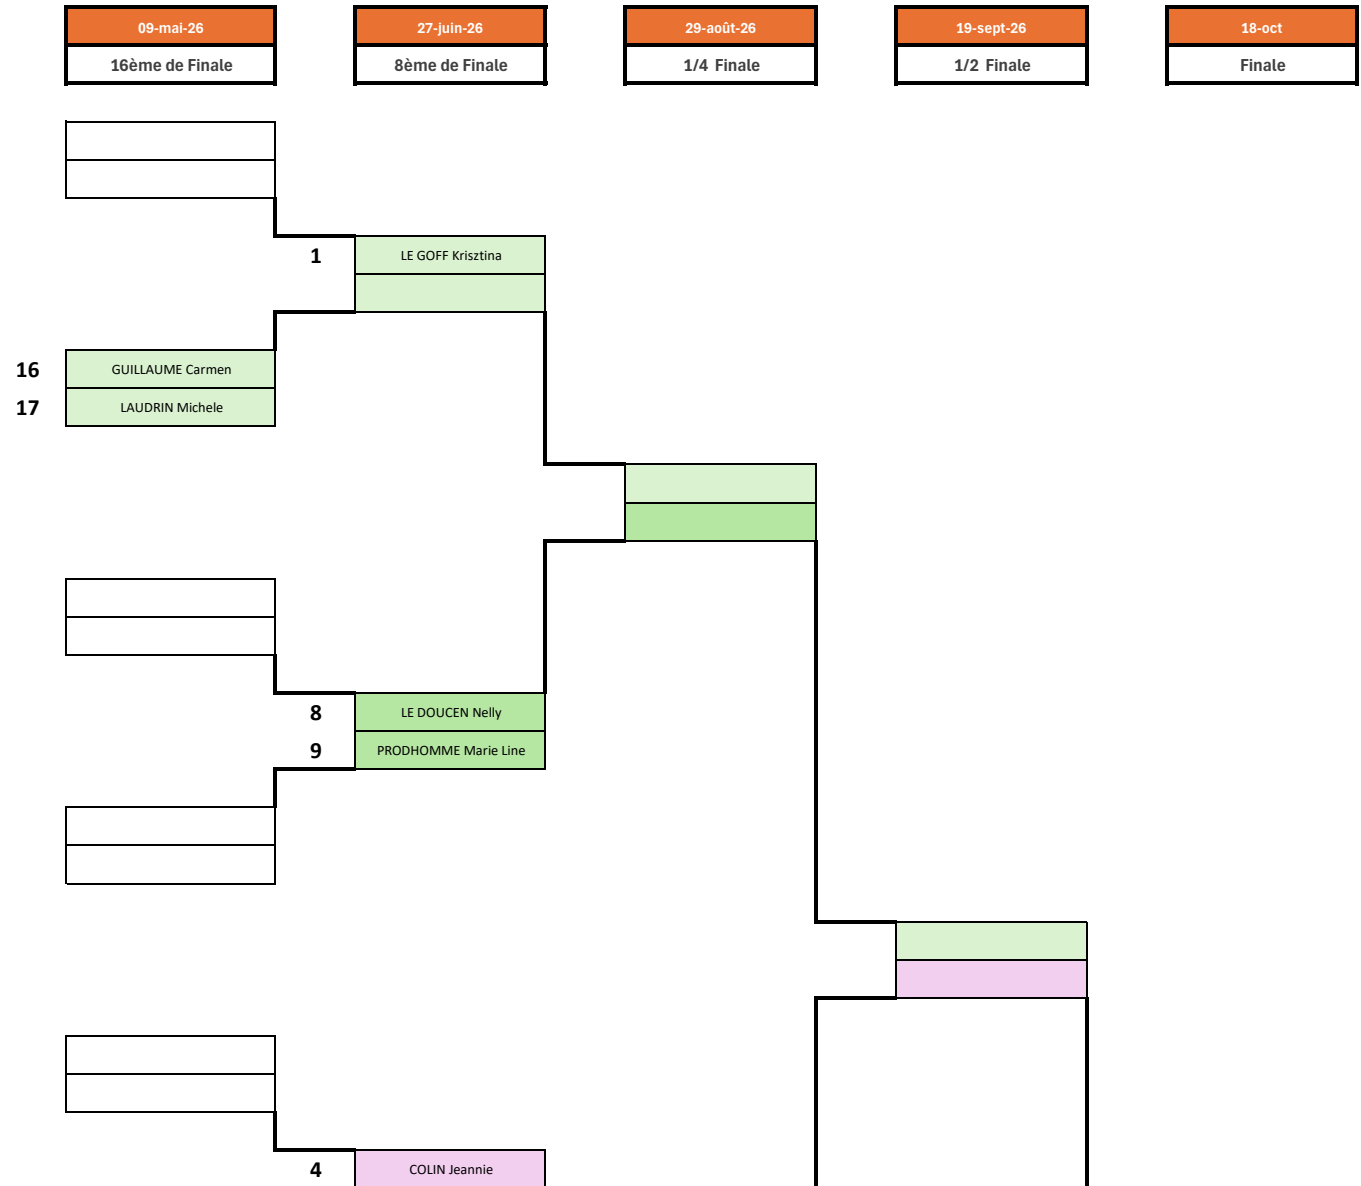

## TABLEAU CHAMPIONNAT DAMES 2ème SERIE (15,5 à 36,4)

N°	Inscrit	Index
1	LE GOFF Krisztina	15,6
2	PAUL Annie	16,7
3	PALCY Chantal	18,2
4	COLIN Jeannie	18,6
5	TURMEL Thien Co	19,4
6	JOUAN Lucette	21
7	DELOCHE Brigitte	21,4
8	LE DOUCEN Nelly	25,6
9	PRODHOMME Marie Line	25,9
10	LE GUENNEC Katia	26,2
11	DAUPLAY Valérie	26,6
12	KRAWCZYK Helene	27,1
13	HOREL-HILLION Marie Christine	28,4
14	SYNVET Anne Yvonne	28,5
15	GOBARD Marie-Odile	28,5
16	GUILLAUME Carmen	30,9
17	LAUDRIN Michele	31,7
18	TANGUY Poeiti	31,8
19	ALLAIN-WRIGHT Sylviane	34,5
20	GERARD Marie Christine	35,7
21		
22		
23		
24		
25		
26		
27		
28		
29		
30		

31		
32		

**6** JOUAN Lucette  
**11** DAUPLAY Valérie

**2** PAUL Annie

**15** GOBARD Marie-Odile  
**18** TANGUY Poeiti

**7** DELOCHE Brigitte  
**10** LE GUENNEC Katia