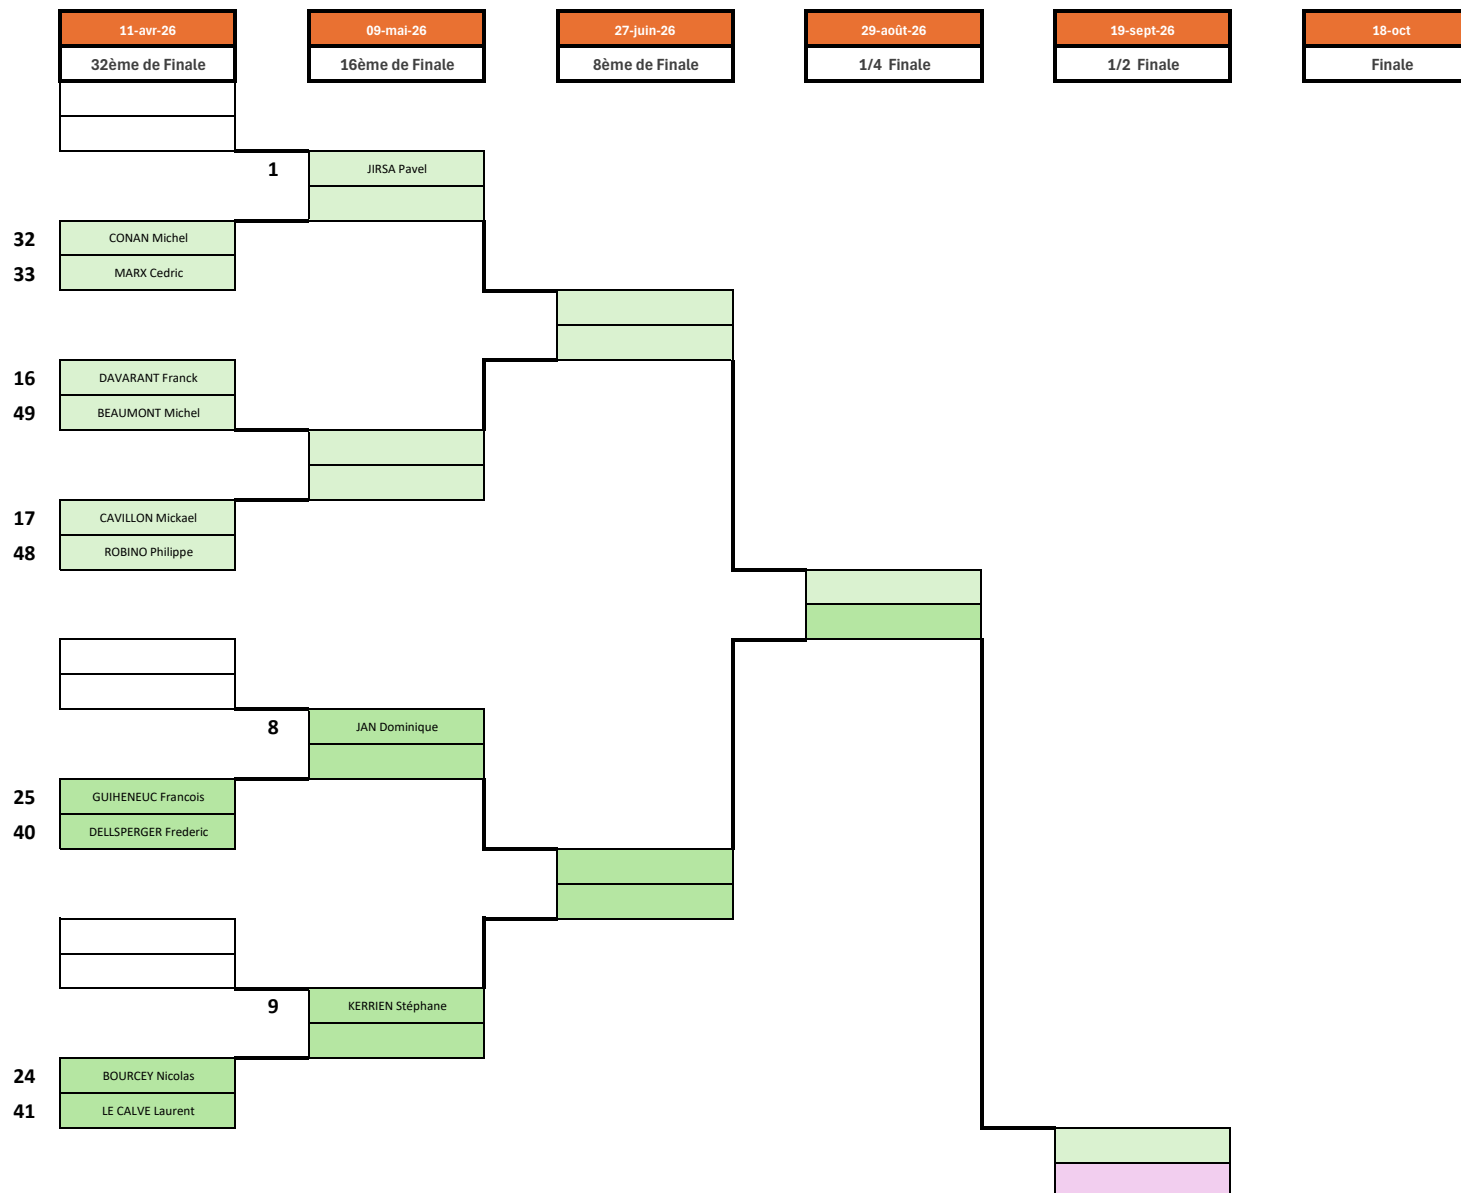

## TABLEAU CHAMPIONNAT MESSIEURS SENIOR (- à 54)

N°	Inscrit	Index
1	JIRSA Pavel	2
2	CARRIL Thierry	3,7
3	LE LAN Bruno	4
4	URVOIS Patrice	4,1
5	THIOU Stéphane	4,7
6	QUEGUINER Louis-Claude	4,8
7	ROBIC Philippe	5,3
8	JAN Dominique	5,8
9	KERRIEN Stéphane	7,2
10	BAILLY Henri	7,4
11	SERRES Jean Christophe	7,6
12	SALAUN Roland	7,7
13	LE CROM Robert	8
14	GUILLAUME Bertrand	8,6
15	MAUCLAIR Fabien	8,8
16	DAVARANT Franck	8,8
17	CAVILLON Mickael	8,9
18	CATOIRE Jean Francois	9,5
19	RICHARDSON Nick	9,8
20	DELEN Joël	10,3
21	KRAWCZYK Guillaume	10,9
22	TALVAS Armand	11,4
23	ADAM DE VILLIERS Frederic	11,9
24	BOURCEY Nicolas	12
25	GUIHENEUC Francois	12
26	LERICHE Jean Claude	12,1
27	HORS Yann	12,2
28	ROLLAND Denis	12,3
29	GOUILLIOU Cyrille	12,4
30	CAVAGNA Rémi	12,9
31	GUERIN Philippe	13,1
32	CONAN Michel	13,3
33	MARX Cedric	13,4

34	CASANOVA Frederic	13,7
35	GOURIN Gilles	14,1
36	VILLETTE Jean Francois	14,4
37	GERARD Jean-Yves	14,8
38	KERJOUAN Camille	14,9
39	COURIO Armel	15,2
40	DELLSPERGER Frederic	15,2
41	LE CALVE Laurent	16
42	MARTEL Vincent	16,6
43	PHILIPPE Martial	16,7
44	RITZ Laurent	17,2
45	LE SOLLIEC Roland	17,7
46	PRUNET Thierry	18,6
47	PERROT Dominique	18,8
48	ROBINO Philippe	19,3
49	BEAUMONT Michel	20,8
50	GAINIE Thierry	23,4
51	PELSEL Patrick	31,6
52	HAMON KEROMEN Frederic	37,3
53		
54		
55		
56		
57		
58		
59		
60		
61		
62		
63		
64		