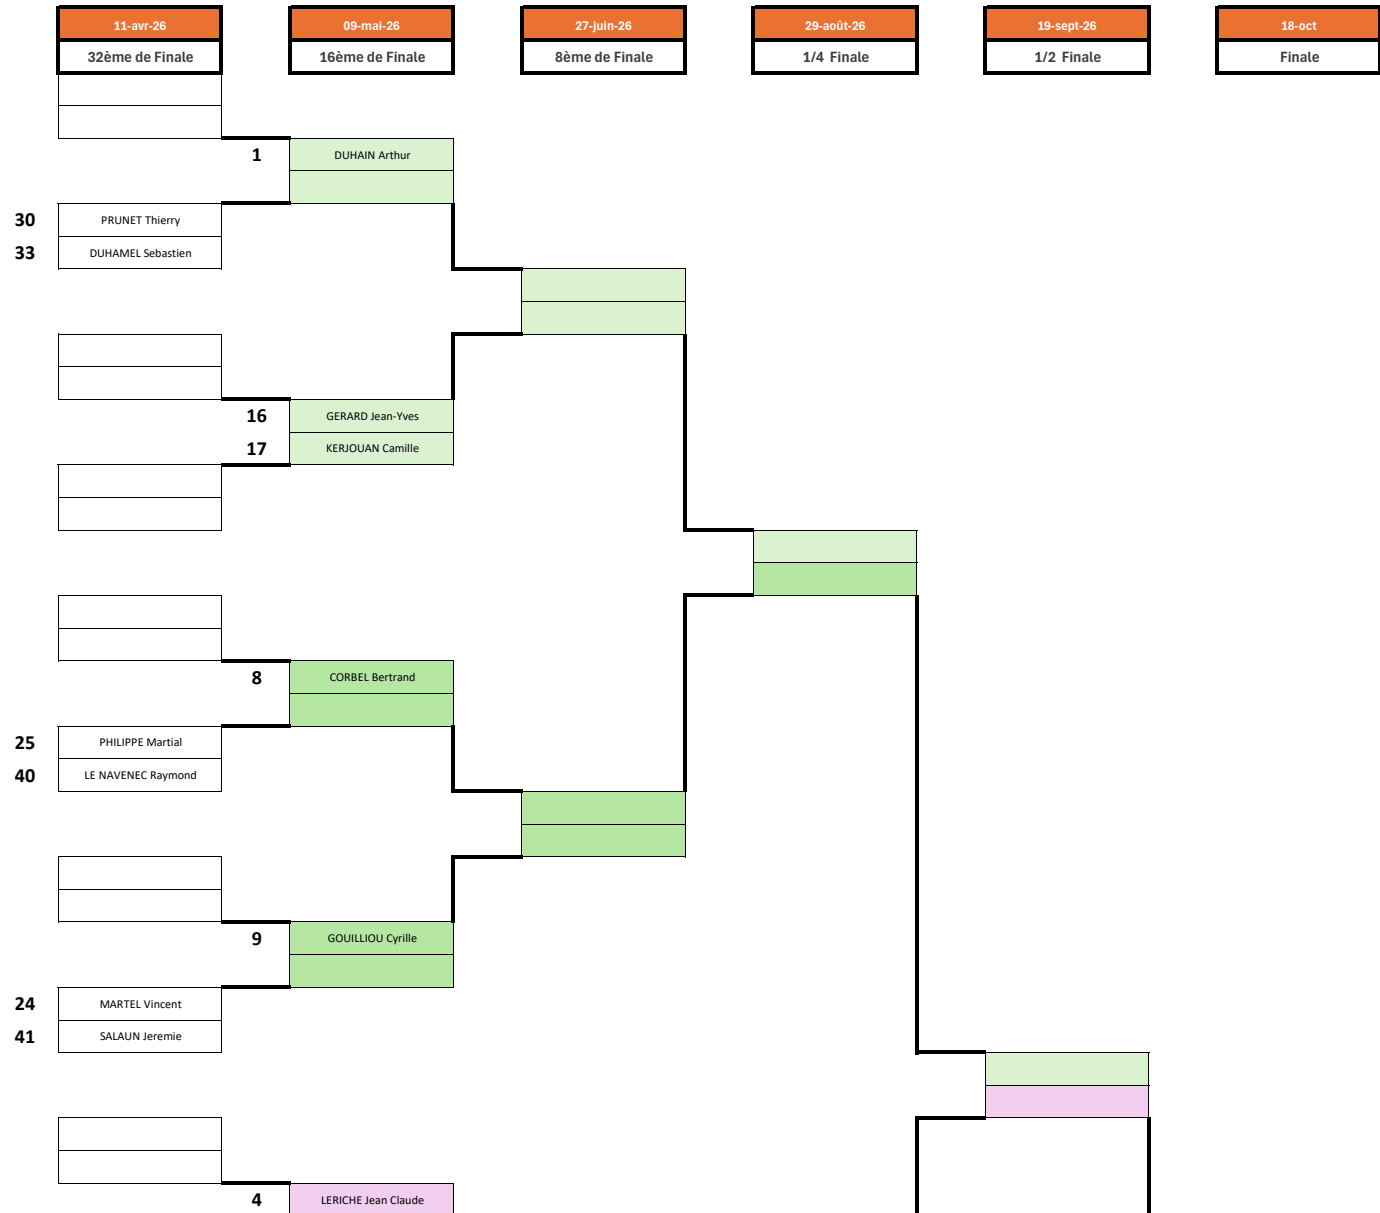

TABLEAU CHAMPIONNAT MESSIEURS 2ème SERIE (11,5 à 24,4)

N°	Inscrit	Index
1	DUHAIN Arthur	11,6
2	PAPIN Alexandre	12
3	BOURCEY Nicolas	12
4	LERICHE Jean Claude	12,1
5	JACQ Gilles	12,2
6	HORS Yann	12,2
7	ROLLAND Denis	12,3
8	CORBEL Bertrand	12,4
9	GOULLIOU Cyrille	12,4
10	FAMELART Martin	12,9
11	GUERIN Philippe	13,1
12	CONAN Michel	13,3
13	MARX Cedric	13,4
14	CASANOVA Frederic	13,7
15	TINCHANT Romain	14,5
16	GERARD Jean-Yves	14,8
17	KERJOUAN Camille	14,9
18	CHARBONNIER Gregory	14,9
19	LEFLOCH Alain	15
20	DELLSPERGER Frederic	15,2
21	HERVE Bruno	15,8
22	LE CALVE Laurent	16
23	CANDELIER Cyril	16,2
24	MARTEL Vincent	16,6
25	PHILIPPE Martial	16,7
26	RITZ Laurent	17,2
27	PECOT Bruno	17,5
28	LE SOLLIEC Roland	17,7
29	LE RIGOLEUR Thierry	18,2
30	PRUNET Thierry	18,6
31	PERROT Dominique	18,8
32	GABELLEC Thomas	19
33	DUHAMEL Sebastien	19
34	LE MAGUER Johann	19,2
35	BROULEAU Philippe	19,3
36	BREGER Jean-Marie	19,5

37	KHELIFI Ahmed	19,6
38	QUINTIN Hubert	19,7
39	TURMEL Arnaud	20,5
40	LE NAVENEC Raymond	20,6
41	SALAUN Jeremie	20,9
42	GUILLEMOT Yann	22,8
43	GAINIE Thierry	23,4