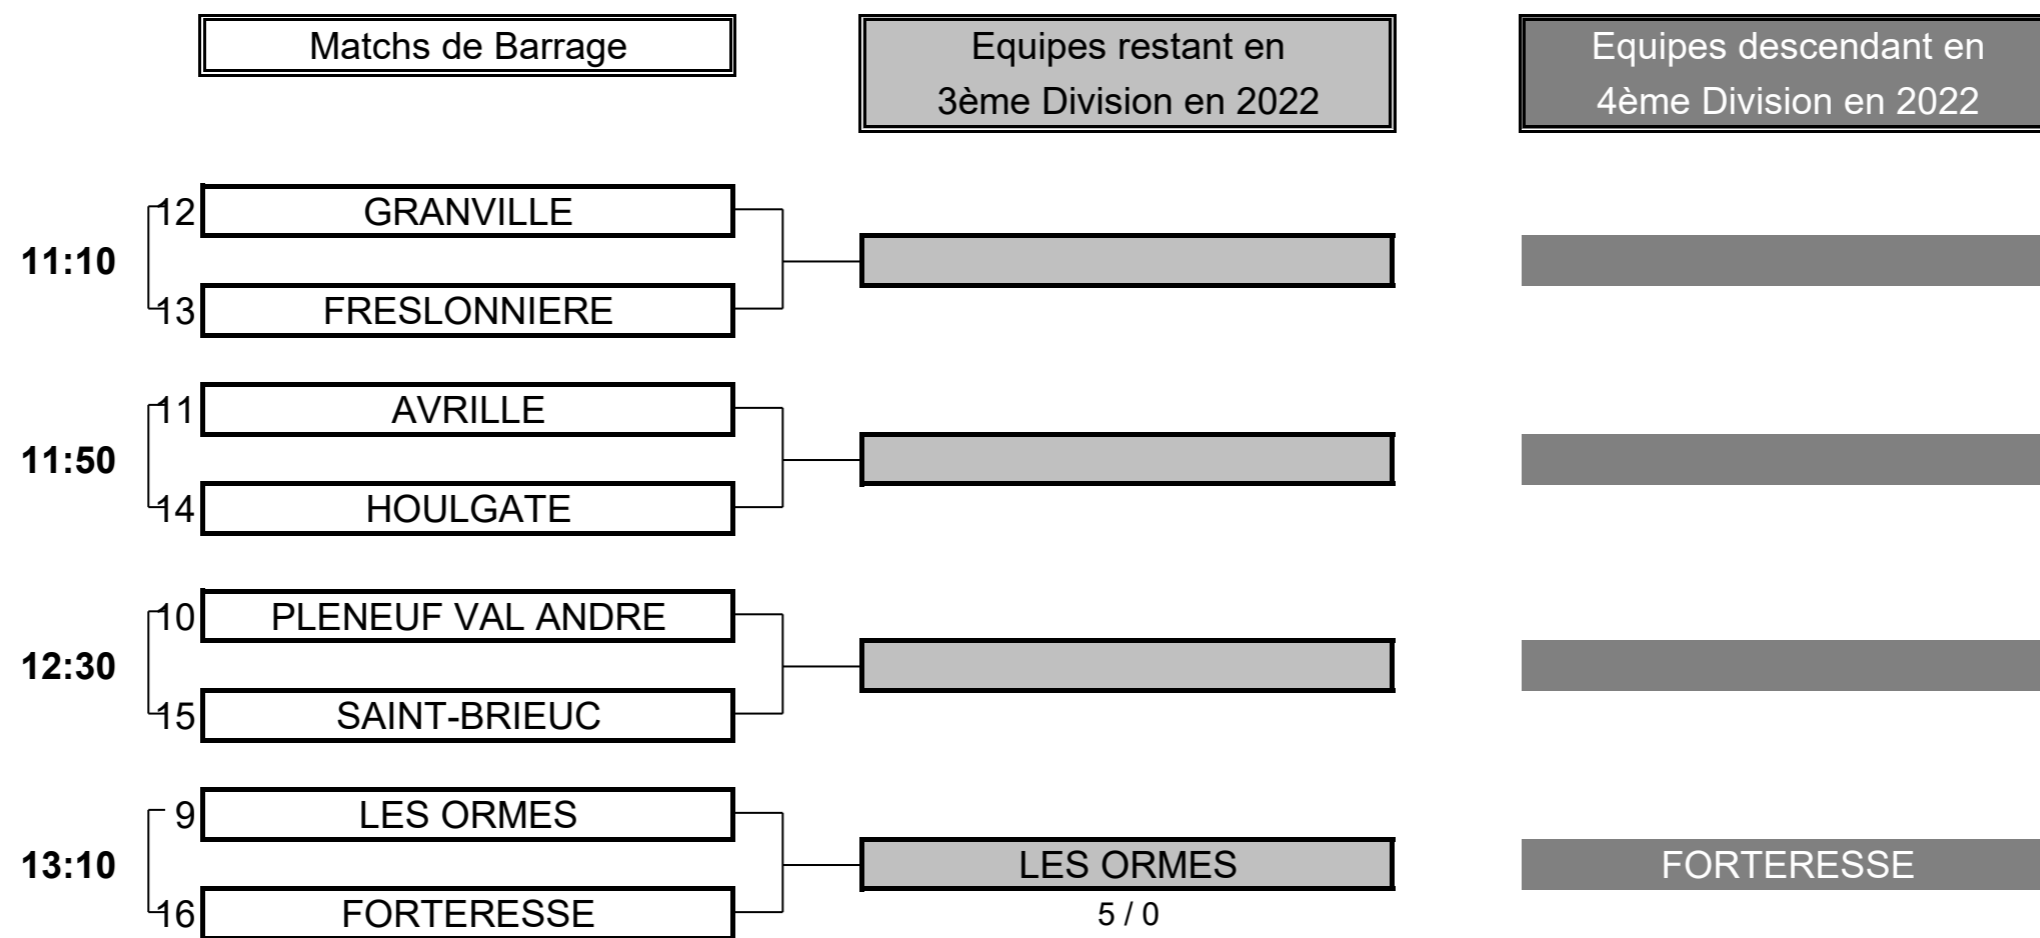

CHAMPIONNAT DE FRANCE PAR EQUIPES SENIORS 2021

3ème DIVISION "A" MESSIEURS

Du 23 au 26 Septembre - Golf du Champ de Bataille

BARRAGES

CHAMPIONNAT DE FRANCE PAR EQUIPES SENIORS 2021

3ème DIVISION "A" MESSIEURS

Du 23 au 26 Septembre - Golf du Champ de Bataille

Horaires des Barrages 1er Tour

Les joueurs sont priés de se présenter au
starter 10 minutes avant leur heure de départ

Horaires prévisionnels

	Place		Foursome	Simples			
Match N°1	12	GRANVILLE	11:10	11:18	11:25	11:32	11:39
	13	FRESLONNIERE					
Match N°2	11	AVRILLE	11:50	11:58	12:05	12:12	12:19
	14	HOULGATE					
Match N°3	10	PLENEUF VAL ANDRE	12:30	12:38	12:45	12:52	12:59
	15	SAINT-BRIEUC					
Match N°4	9	LES ORMES	13:10	13:18	13:25	13:32	13:39
	16	FORTERESSE