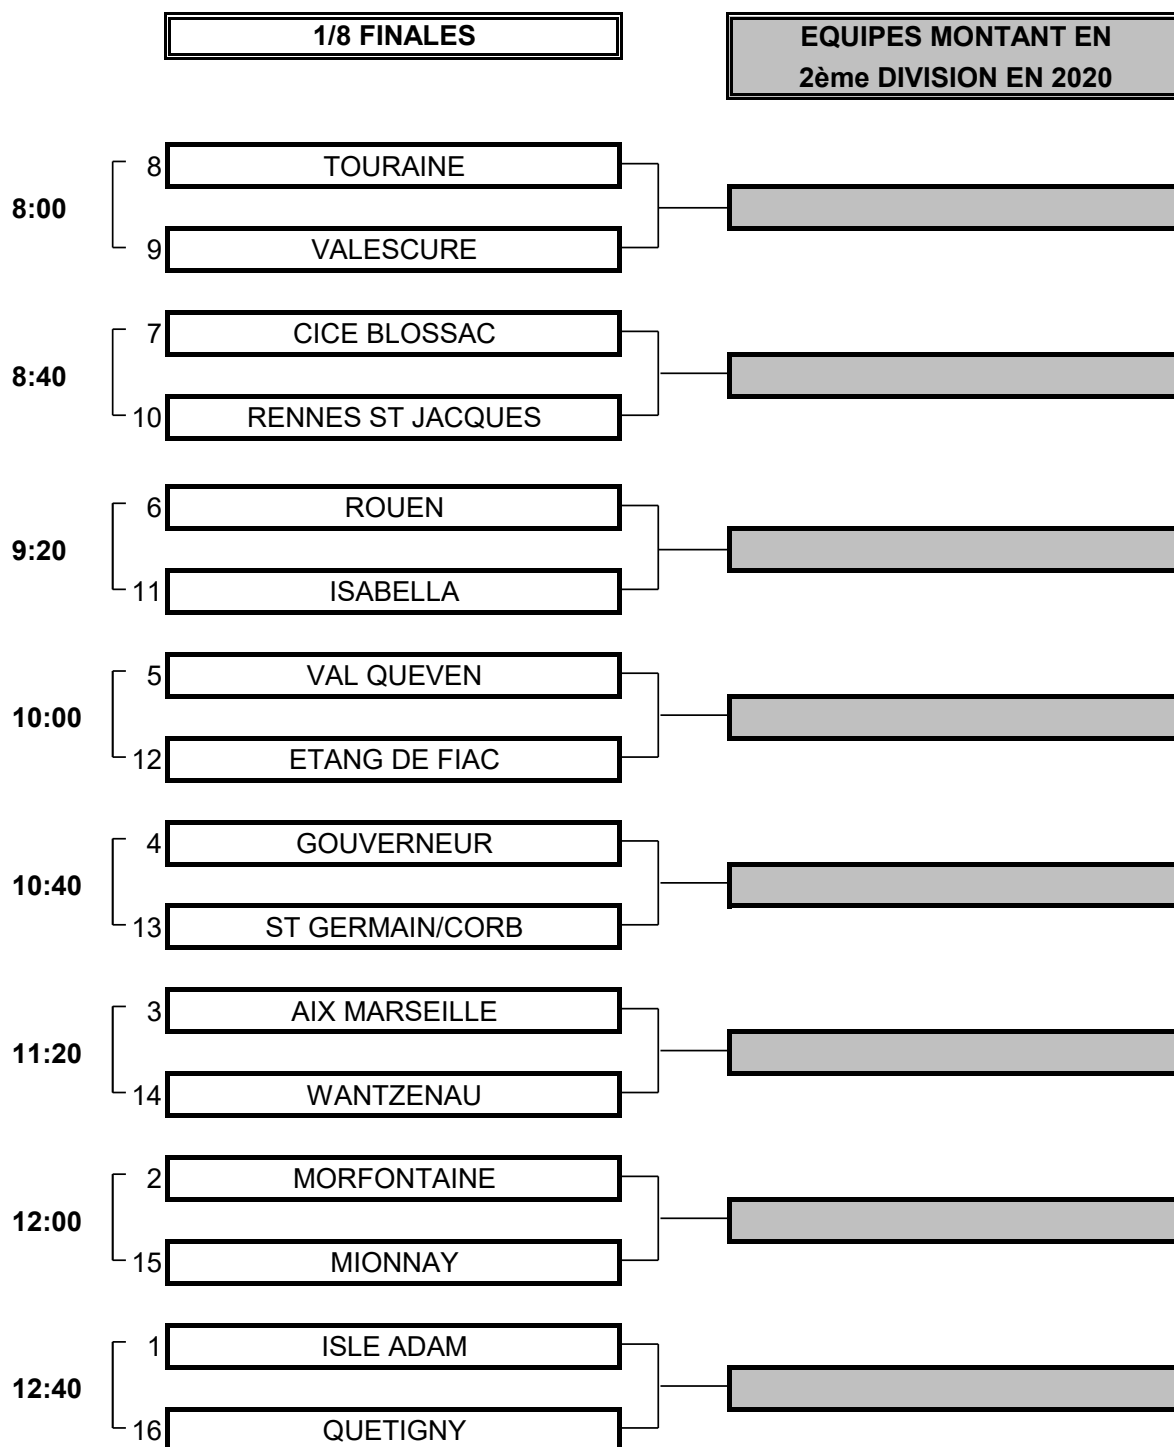

## INTERCLUBS PAR EQUIPES PROMOTION 2019 EQUIPES 2 MESSIEURS du 29 Avril au 1er Mai - Golf de Besançon