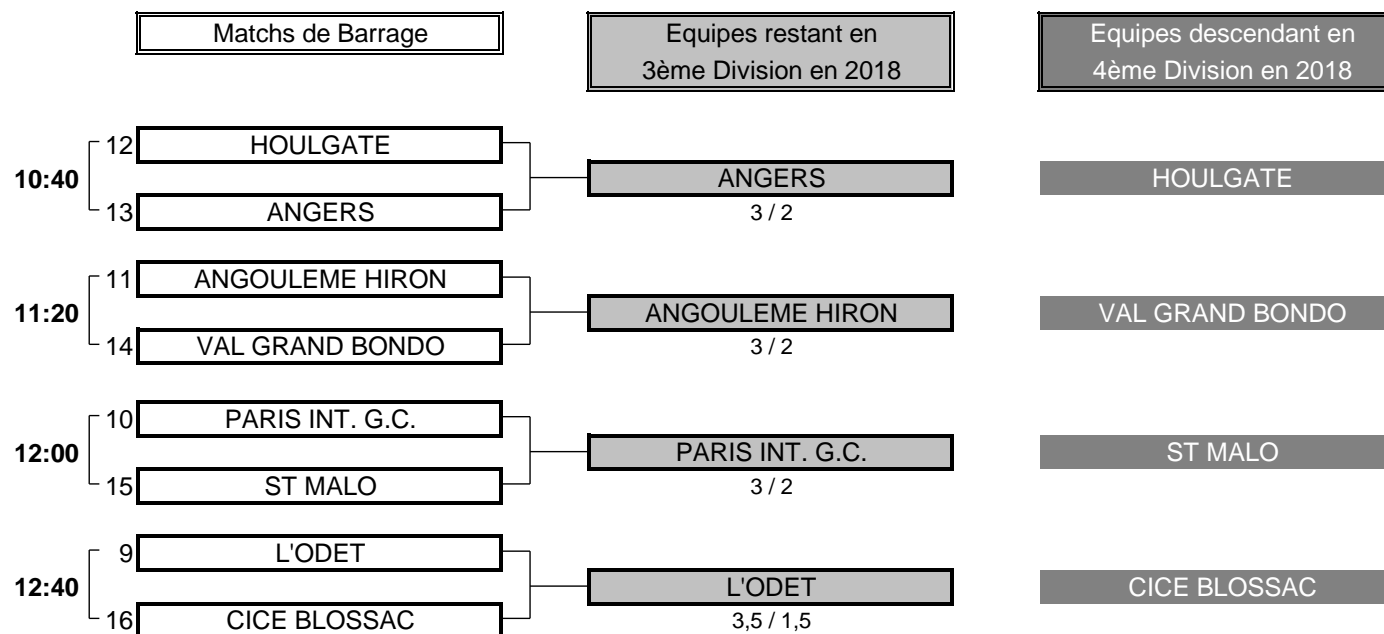

Résultat final: SAINT CLOUD bat BADEN

CHAMPIONNAT DE FRANCE PAR EQUIPES SENIORS 2017

3ème DIVISION "A" MESSIEURS

Du 15 au 18 Septembre - Golf de Nantes Vigneux

BARRAGES

EQUIPE ANPHIBIE			EQUIPE ANIMAPARC		
1	2	3	4	5	6
<input type="text"/>	<input type="text"/>	<input type="text"/>	<input type="text"/>	<input type="text"/>	<input type="text"/>
<input type="text"/>	<input type="text"/>	<input type="text"/>	<input type="text"/>	<input type="text"/>	<input type="text"/>
<input type="text"/>	<input type="text"/>	<input type="text"/>	<input type="text"/>	<input type="text"/>	<input type="text"/>
<input type="text"/>	<input type="text"/>	<input type="text"/>	<input type="text"/>	<input type="text"/>	<input type="text"/>
<input type="text"/>	<input type="text"/>	<input type="text"/>	<input type="text"/>	<input type="text"/>	<input type="text"/>
<input type="text"/>	<input type="text"/>	<input type="text"/>	<input type="text"/>	<input type="text"/>	<input type="text"/>
<input type="text"/>	<input type="text"/>	<input type="text"/>	<input type="text"/>	<input type="text"/>	<input type="text"/>
<input type="text"/>	<input type="text"/>	<input type="text"/>	<input type="text"/>	<input type="text"/>	<input type="text"/>
<input type="text"/>	<input type="text"/>	<input type="text"/>	<input type="text"/>	<input type="text"/>	<input type="text"/>