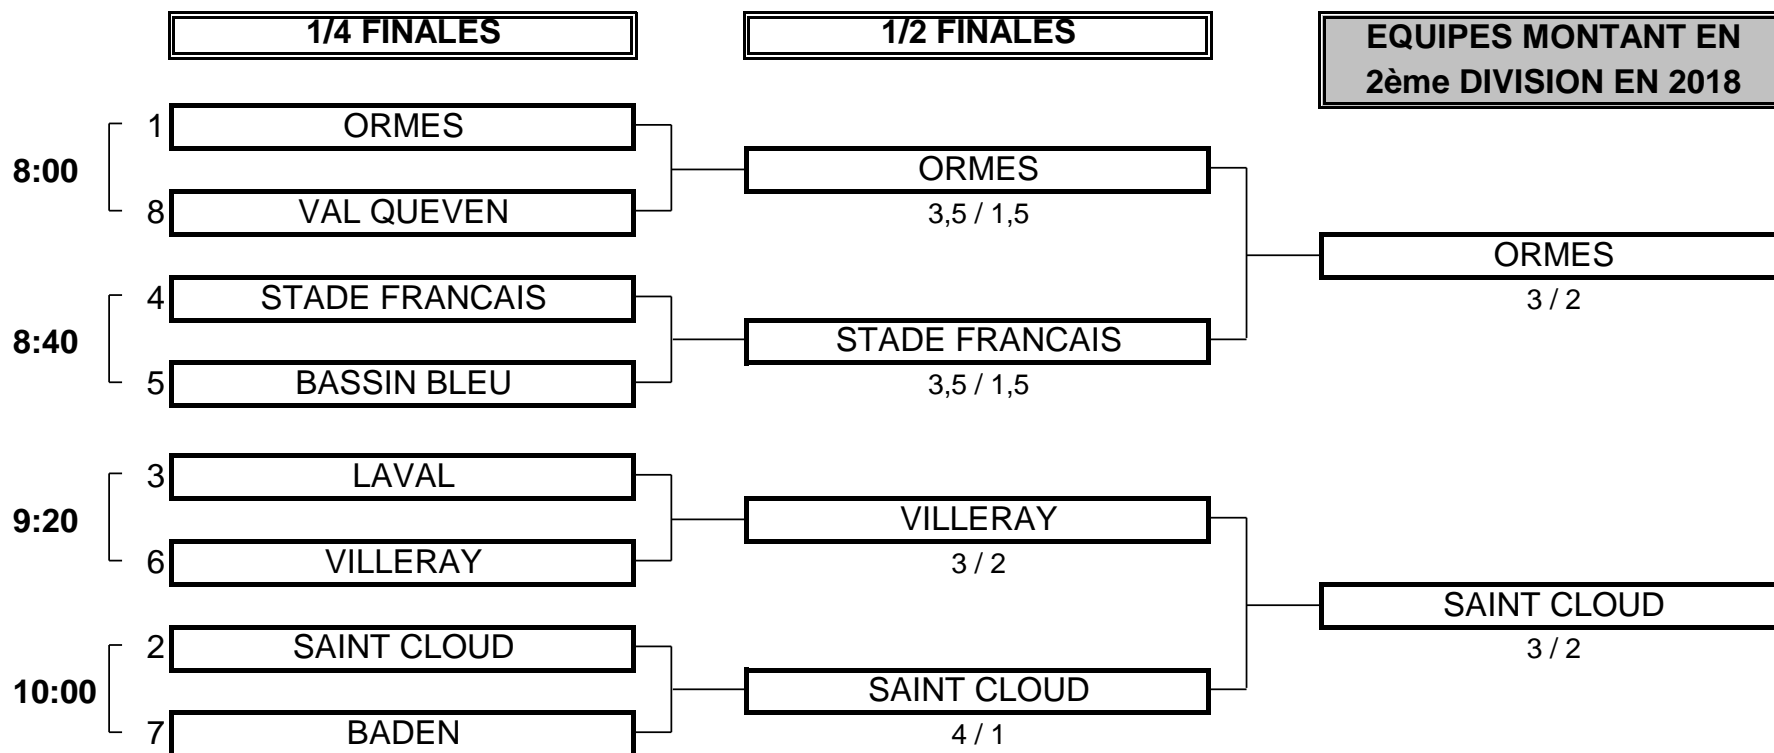

CHAMPIONNAT DE FRANCE PAR EQUIPES SENIORS 2017

3ème DIVISION "A" MESSIEURS

Du 15 au 18 Septembre - Golf de Nantes Vigneux

PHASE FINALE MATCH PLAY

CHAMPIONNAT DE FRANCE PAR EQUIPES SENIORS 2017
3ème DIVISION "A" MESSIEURS
 Du 15 au 18 Septembre - Golf de Nantes Vigneux