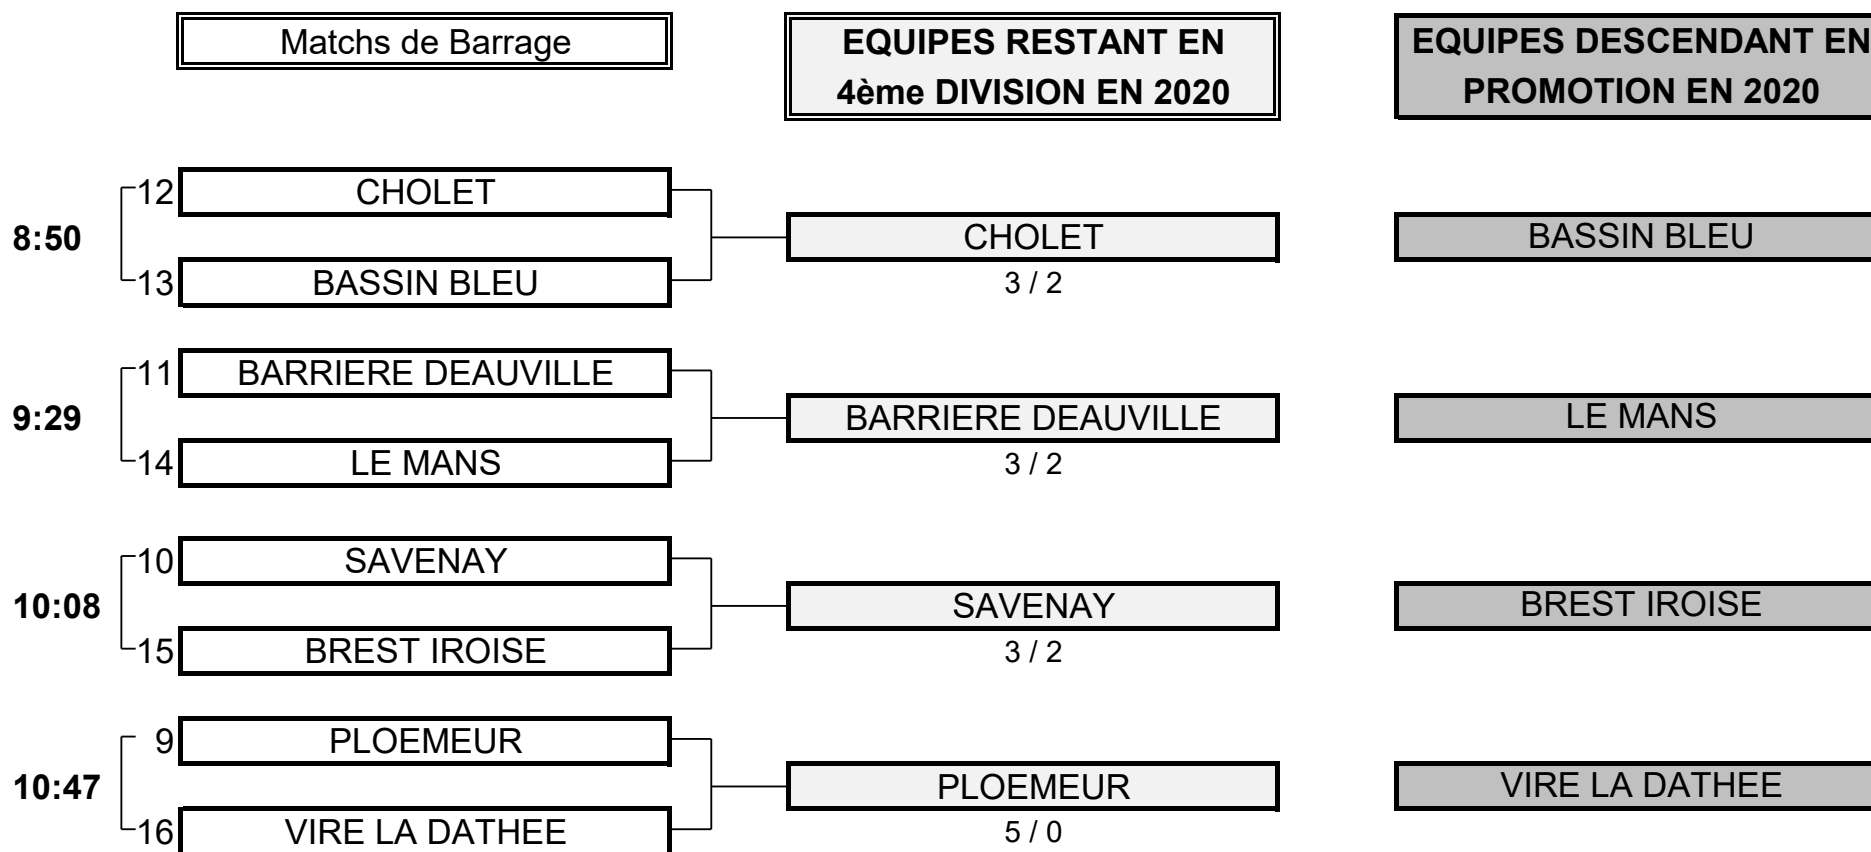

CHAMPIONNAT DE FRANCE PAR EQUIPES MID AMATEURS 2019

4ème DIVISION "A" MESSIEURS
Du 21 au 23 Juin - Golf de Dieppe

BARRAGES