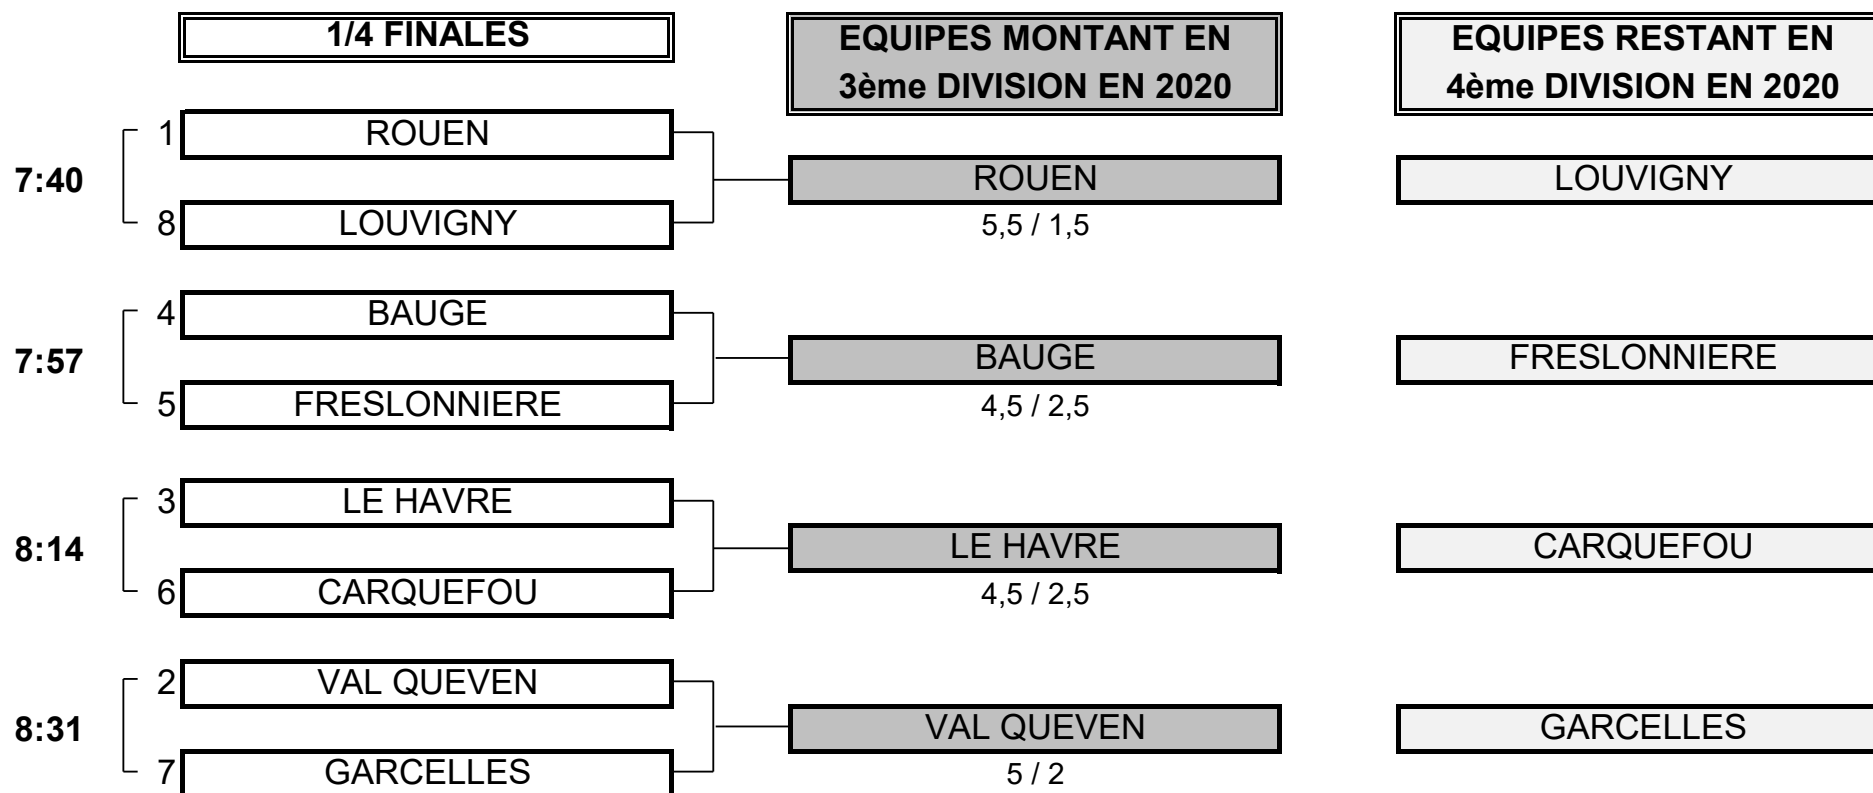

CHAMPIONNAT DE FRANCE PAR EQUIPES MID AMATEURS 2019

4ème DIVISION "A" MESSIEURS
Du 21 au 23 Juin - Golf de Dieppe

PHASE FINALE MATCH PLAY